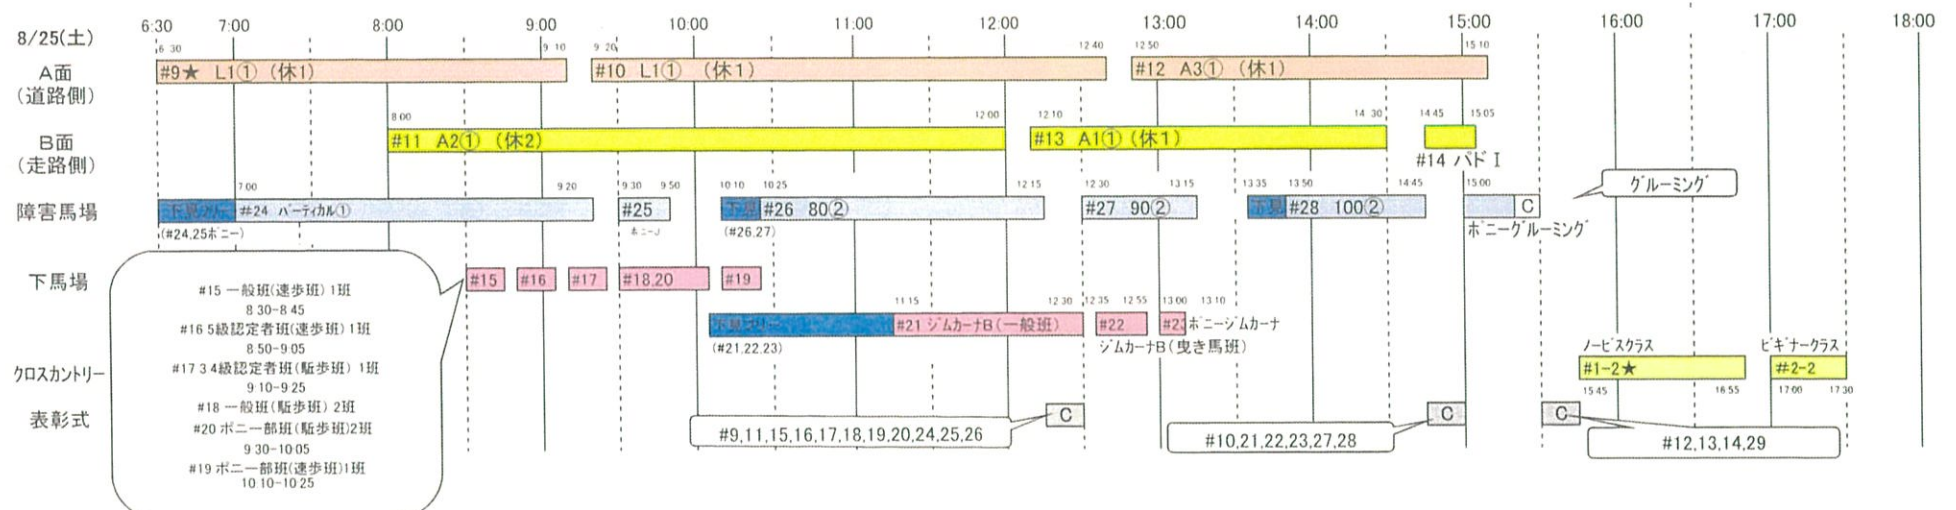

第35回 サマーホースショー

サマーホースシヨウウ/合宿

道下D厩舎

笠松CR																		
34	33	32	31	30	29	28	27	26	25	24	23	22	21	20	19	18		
17	16	15	14	13	12	11	10	9	8	7	6	5	4	3	2	1		
新産RC②8/26~				中島トニアシユタール⑨				東郷乗馬会②				D-4						
TRC乗馬クラブ高崎⑧				TRC乗馬クラブ小淵沢⑦				D-3										
34	33	32	31	30	29	28	27	26	25	24	23	22	21	20	19	18		
17	16	15	14	13	12	11	10	9	8	7	6	5	4	3	2	1		
岳乗馬会		上田乗馬倶楽部⑥		クレイン仙台泉パークタウン②		エトワール④												
カ'粉		アップリケ牧場④		ステープルクリアラウンド④		STABLE AMIEST③		あるふぁ①										
置き場		34	33	32	31	30	29	28	27	26	25	24	23	22	21	20	19	18
ボロ		17	16	15	14	13	12	11	10	9	8	7	6	5	4	3	2	1
捨て場		八王子										東京大学馬術部③		D-2				
掲示板																		
八王子																		
D-1		34	33	32	31	30	28	27	26	25	24	22	21	20	19	18		
		17	16	15	14	13	11	10	9	8	7	6	5	4	3	2	1	
		麻布大学⑦ 8/20~26					専修大学⑤ 8/23~26					八王子②						

道下G厩舎

8/22~26													
カ'粉	1	2	3	4	5	6	7	8	9	10	11	12	13
	長野市馬協⑧ 8/22~26						八王子						
	セントラルRC② 8/22~27						八王子						
	14	15	16	17	18	19	20	21	22	23	24	25	
	あらい場						あらい場						
	26	27	28	29	30	31	32	33	34	35	36	37	
	八王子						八王子						
	八王子						八王子						
カ'粉	38	39	40	41	42	43	44	45	46	47	48	49	50
	ポロ置き場												