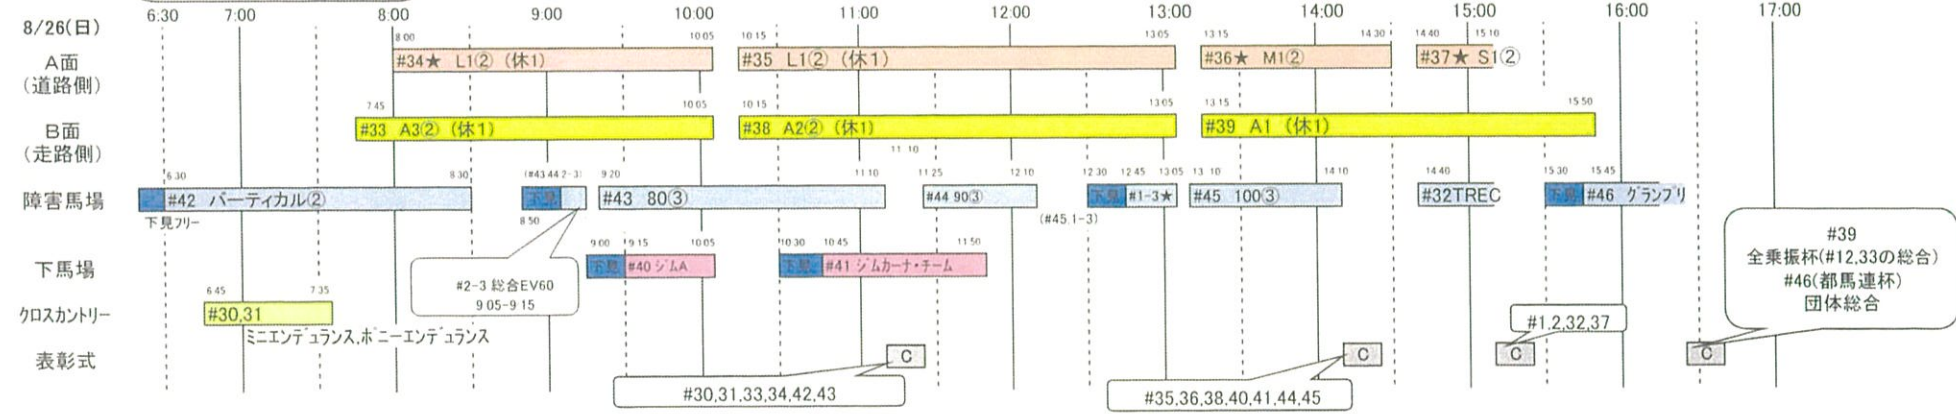

第35回 サマーホースショー

サマーホースシヨウウ/合宿

道下D厩舎

笠松CR																		
34	33	32	31	30	29	28	27	26	25	24	23	22	21	20	19	18		
17	16	15	14	13	12	11	10	9	8	7	6	5	4	3	2	1		
新産RC②8/26~				中島トニアシユタール⑨				東郷乗馬会②				D-4						
TRC乗馬クラブ高崎⑧				TRC乗馬クラブ小淵沢⑦				D-3										
34	33	32	31	30	29	28	27	26	25	24	23	22	21	20	19	18		
17	16	15	14	13	12	11	10	9	8	7	6	5	4	3	2	1		
岳乗馬会		上田乗馬倶楽部⑥		クレイン仙台泉パークタウン②		エトワール④												
カ'粉		アップリケ牧場④		ステープルクリアラウンド④		STABLE AMIEST③		あるふぁ①										
置き場		34	33	32	31	30	29	28	27	26	25	24	23	22	21	20	19	18
ボロ		17	16	15	14	13	12	11	10	9	8	7	6	5	4	3	2	1
捨て場		八王子										東京大学馬術部③		D-2				
掲示板																		
八王子																		
D-1		34	33	32	31	30	28	27	26	25	24	22	21	20	19	18		
		17	16	15	14	13	11	10	9	8	7	6	5	4	3	2	1	
		麻布大学⑦ 8/20~26					専修大学⑤ 8/23~26					八王子②						

道下G厩舎

8/22~26													
カ'粉	1	2	3	4	5	6	7	8	9	10	11	12	13
	長野市馬協⑧ 8/22~26						八王子						
	セントラルRC② 8/22~27						八王子						
	14	15	16	17	18	19	20	21	22	23	24	25	
	あらい場						あらい場						
	26	27	28	29	30	31	32	33	34	35	36	37	
	八王子						八王子						
	八王子						八王子						
カ'粉	38	39	40	41	42	43	44	45	46	47	48	49	50
	ポロ置き場												