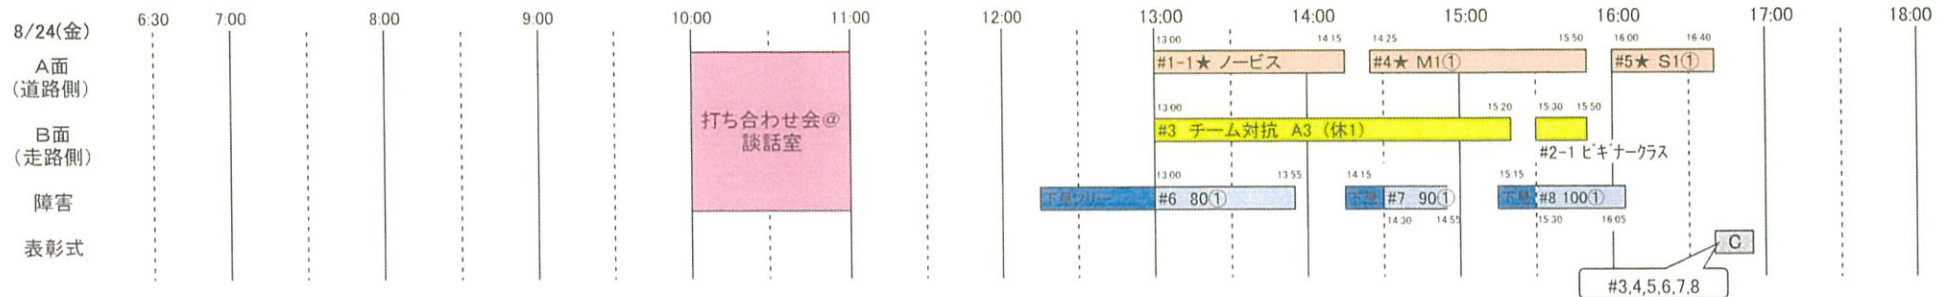

第35回 サマーホースショー

サマーホースシヨウウ/合宿

道下D厩舎

笠松CR																		
34	33	32	31	30	29	28	27	26	25	24	23	22	21	20	19	18		
17	16	15	14	13	12	11	10	9	8	7	6	5	4	3	2	1		
新産RC②8/26~				中島トニアシユタール⑨				東郷乗馬会②				D-4						
TRC乗馬クラブ高崎⑧				TRC乗馬クラブ小淵沢⑦				D-3										
34	33	32	31	30	29	28	27	26	25	24	23	22	21	20	19	18		
17	16	15	14	13	12	11	10	9	8	7	6	5	4	3	2	1		
岳乗馬会		上田乗馬倶楽部⑥		クレイン仙台泉パークタウン②		エトワール④												
カ'粉		アップリケ牧場④		ステープルクリアラウンド④		STABLE AMIEST③		あるふぁ①										
置き場		34	33	32	31	30	29	28	27	26	25	24	23	22	21	20	19	18
ボロ		17	16	15	14	13	12	11	10	9	8	7	6	5	4	3	2	1
捨て場		八王子										東京大学馬術部③		D-2				
掲示板																		
八王子																		
D-1		34	33	32	31	30	28	27	26	25	24	22	21	20	19	18		
		17	16	15	14	13	11	10	9	8	7	6	5	4	3	2	1	
		麻布大学⑦ 8/20~26					専修大学⑤ 8/23~26					八王子②						

道下G厩舎

8/22~26													
カ'粉	1	2	3	4	5	6	7	8	9	10	11	12	13
	長野市馬協⑧ 8/22~26						八王子						
	セントラルRC② 8/22~27						八王子						
	14	15	16	17	18	19	20	21	22	23	24	25	
	あらい場						あらい場						
	26	27	28	29	30	31	32	33	34	35	36	37	
	八王子						八王子						
	八王子						八王子						
カ'粉	38	39	40	41	42	43	44	45	46	47	48	49	50
	ポロ置き場												